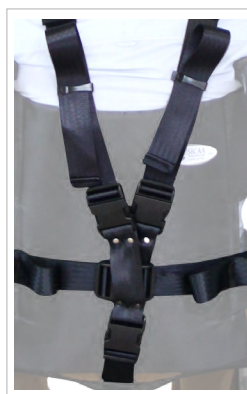

CEINTURE SLIM Y & PELVIENNE

BODY DE MAINTIEN INTÉGRAL

MAINTIEN

TRIPLE BOUCLE
ARRIÈRE (ACS-3BAYP)

BOUCLE ARRIÈRE
(ACS-BAMB)

Ses hauteurs d'épaules sont réglables séparément dans le but d'aider au positionnement et à la compensation d'une mauvaise position.

- Déclinée en 4 tailles (S, M, L, XL)
- Périmètre maximum utile : 230 cm (le dossier et l'assise du fauteuil doivent présenter un espace de séparation)

Tour de taille (en cm)

S	60 / 80
M	75 / 95
L	90 / 110
XL	110 / 130

RÉFÉRENCES	Prix public T.T.C. (TVA 20%)
CSYP2HP-PF- 80 ou 95 ou 110 ou 130	100,00 €

Fabriqué en complexage de mousse, il procure un confort complet.

- Décliné en 3 tailles (S, M, L)
- Périmètre maximum utile : 230 cm