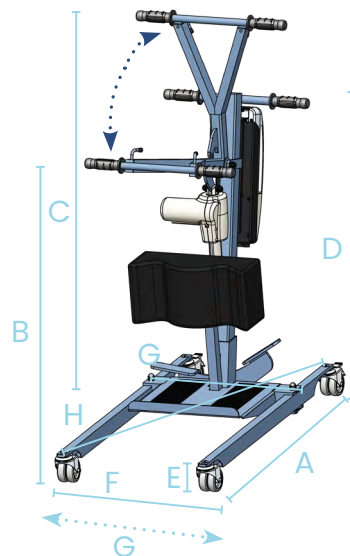

DÉMONSTRATION VIDÉO

YouTube
SCANNEZ
MOI

DIMENSIONS

- A. Longueur totale: 100 cm
- B. Hauteur utile mini: 84 cm
- C. Hauteur utile maxi: 128 cm
- D. Hauteur totale: 98 cm
- E. Hauteur du châssis: 11 cm
- F. Largeur embase mini: 57 cm
- G. Largeur embase maxi :
 - écartement mécanique : 88 cm
 - écartement électrique : 78 cm
- H. Diamètre de giration: 112 cm

BLUE WAYUP

écartement mécanique ou électrique (KIT PLUS)

Son piètement à large écartement mécanique des pieds (88 cm) le rend compatible avec tous types de fauteuils.

Sa plateforme amovible lui permet de pratiquer l'aide à la déambulation ou d'utiliser une plateforme rabaisée.

ÉCARTEMENTS DES PIEDS

- Mécanique
- Électrique, lorsque cette option est choisie l'écartement est réduit de 10 cm.

RÉFÉRENCES	Prix public T.T.C. (TVA 5,5%)	Location hebdomadaire tarif public T.T.C
WAYUPBLUEECP-CBLI	1 180,00 €	8,79 €
WAYUPBLUPLUS-CBLI Écartement électrique	1 555,00 €	13,19 €
OP-CBPP Option batterie plomb	- 195,00 €	/
Option plateforme rabaisée	120,00 €	/