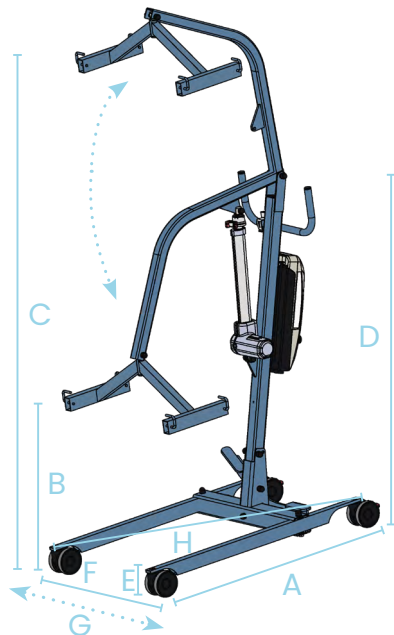

DÉMONSTRATION VIDÉO

YouTube
SCANNEZ
MOI

NAUSI-FLY 180

écartement mécanique ou électrique

Ses proportions lui permettent une grande facilité de mouvement.

Simple d'utilisation, il effectue des transferts sécurisés et confortables pour les patients.

Ses plus sont :

- sa qualité de roulage
- son fléau confort
- son débattement très important

DIMENSIONS

- A. Longueur totale : 119 cm
- B. Hauteur utile mini : 60 cm
- C. Hauteur utile maxi : 179 cm
- D. Hauteur totale : 134 cm
- E. Hauteur du châssis : 11,5 cm
- F. Largeur embase mini : 65 cm
- G. Largeur embase maxi :
 - écartement mécanique : 98 cm
 - écartement électrique : 88 cm
- H. Diamètre de giration : 133 cm