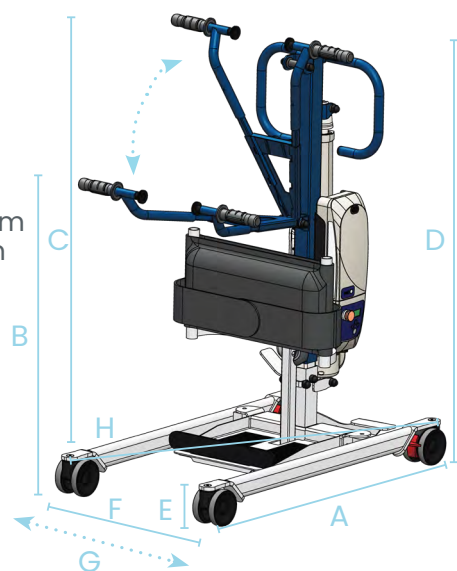

## écartement mécanique ou électrique

Son large piètement à écartement mécanique lui permet une largeur d'ouverture de 90 cm le rendant compatible avec un grand nombre de fauteuils.

Sa plateforme amovible lui permet de pratiquer facilement l'aide à la déambulation.

### DIMENSIONS

- A. Longueur totale : 100 cm
- B. Hauteur utile mini : 75 cm
- C. Hauteur utile maxi : 158 cm
- D. Hauteur totale : 126 cm
- E. Hauteur du châssis : 11 cm
- F. Largeur embase mini : 54 cm
- G. Largeur embase maxi :
  - écartement mécanique : 90 cm
  - écartement électrique : 80 cm
- H. Diamètre de giration : 110 cm