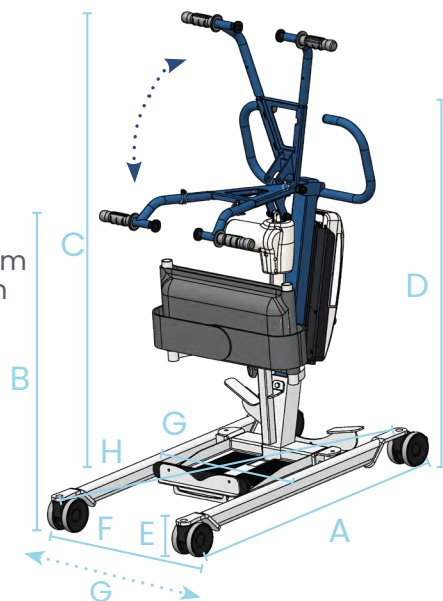

NOUVEAU Produit

DÉMONSTRATION VIDÉO

YouTube
SCANNEZ
MOI

DIMENSIONS

- A. Longueur totale : 107 cm
- B. Hauteur utile mini : 82 cm
- C. Hauteur utile maxi : 135 cm
- D. Hauteur totale : 106 cm
- E. Hauteur du châssis : 11 cm
- F. Largeur embase mini : 54 cm
- G. Largeur embase maxi :
 - écartement mécanique : 90 cm
 - écartement électrique : 80 cm
- H. Diamètre de giration : 110 cm

WAYUP 5

écartement mécanique ou électrique

Son large piètement à écartement mécanique lui permet une largeur d'ouverture de 90 cm le rendant compatible avec un grand nombre de fauteuils.

Sa plateforme amovible lui permet de pratiquer facilement l'aide à la déambulation.

ÉCARTEMENTS DES PIEDS

- Mécanique
- Électrique, lorsque cette option est choisie l'écartement est réduit de 10 cm.

RÉFÉRENCES	Prix public T.T.C. (TVA 5,5%)	Location hebdomadaire tarif public T.T.C
WAYUP5ECP-CBLI	1 935,00 €	16,17 €
WAYUP5PLUS-CBLI Écartement électrique	2 180,00 €	17,14 €
OP-CBPB Option batterie plomb	- 195,00 €	/